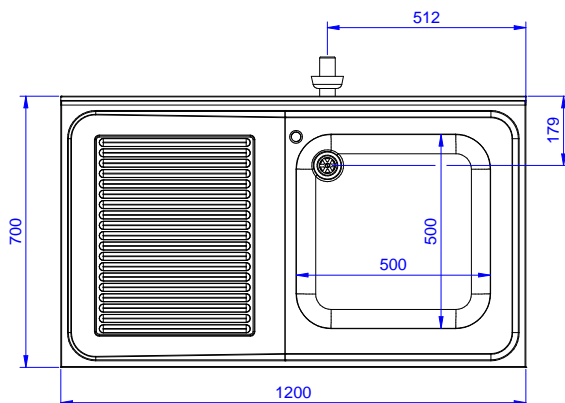

Descrizione

Articolo N° _____

Lavatoio in acciaio inox AISI 304 con piano di lavoro da 50 mm e spessore 8/10. Insonorizzato con piega salvamani sui bordi e dotato di involucro perimetrale ed angoli saldati. Gambe quadre in acciaio inox AISI 304 (40x40 mm) con piedini regolabili in altezza. Alzatina paraspruzzi posteriore con raggiatura 10 mm, altezza 100 mm e spessore 13 mm. Una vasca da 500x500xh250 mm dotata di tubo troppopieno e piletta di scarico da 2". Gocciolatoio stampato posizionato sulla parte sinistra.

Fronte

Lato

D = Scarico acqua

Alto

Informazioni chiave

 Dimensioni esterne,
 larghezza:

132898 (SL12SN) 1200 mm

 Dimensioni esterne,
 profondità:

700 mm

Dimensioni esterne, altezza:

900 mm

Dimensione alzatina, altezza:

100 mm

 Dimensione alzatina,
 profondità:

13 mm

Dimensione alzatina, raggio:

R=10

Numero di vasche:

1

Dimensione vasca:

500x500xH250

Peso netto:

42 kg